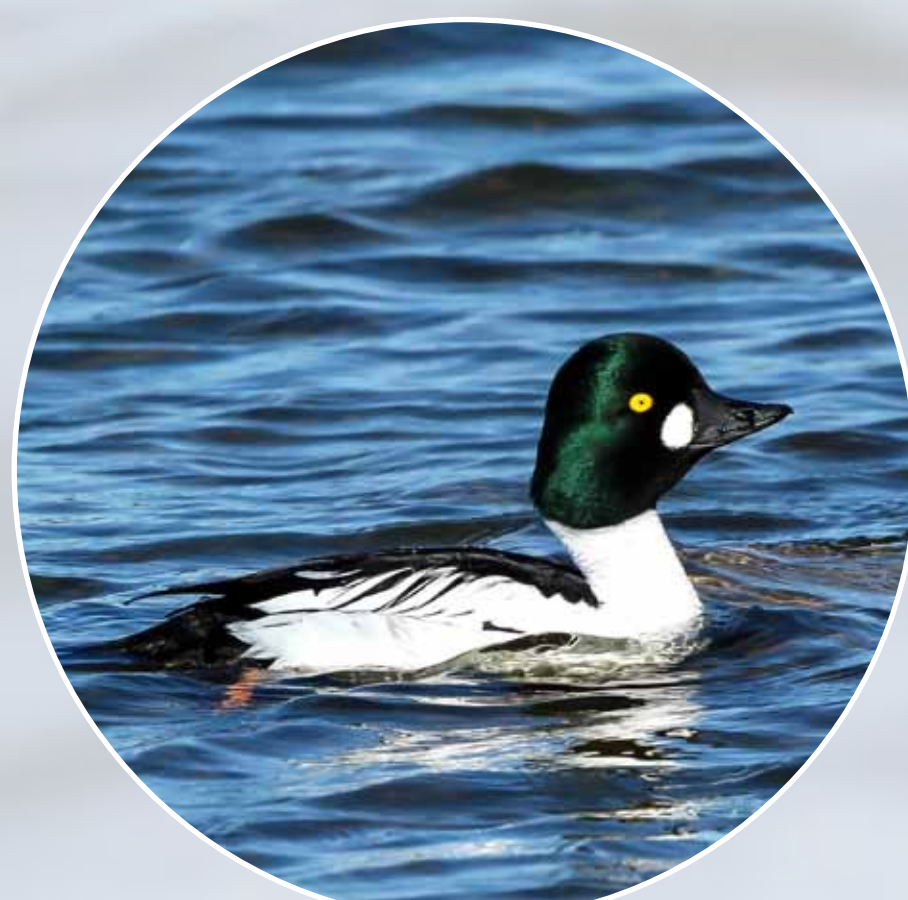

Vogelwelt am Postsee

Knäkente

Rohrweihe

Haubentaucher

Seeadler

Sturmmöwe

Graureiher

Blässhuhn

Reiherente

Schnatterente

Graugans

Höckerschwan

Krickente

Stockente

Rohrdommel

Kiebitz

Teichhuhn

Schellente

Fotos: Heinrich Scheel
Gestaltung: Sabine Roth www.roth-video.de