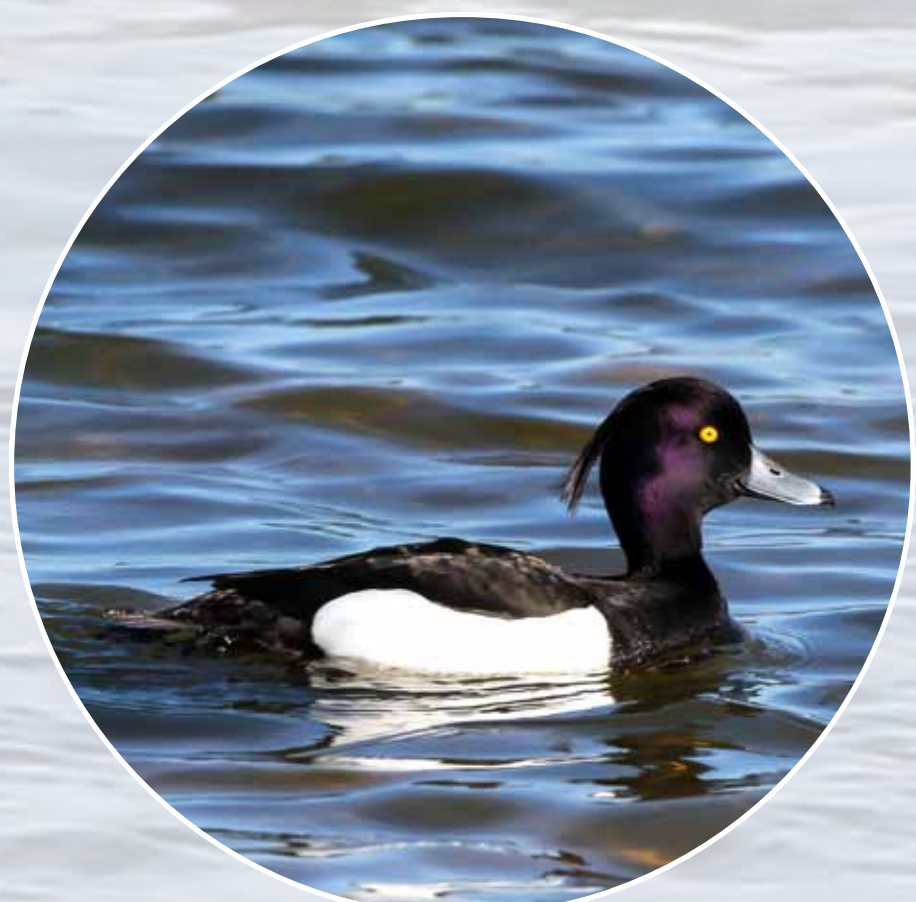

Vogelwelt am Postsee

Knäkente

Rohrweihe

Haubentaucher

Seeadler

Sturmmöwe

Graureiher

Blässhuhn

Reiherente

Schnatterente

Graugans

Höckerschwan

Krickente

Stockente

Rohrdommel

Kiebitz

Teichhuhn

Schellente

Fotos: Heinrich Scheel
Gestaltung: Sabine Roth www.roth-video.de