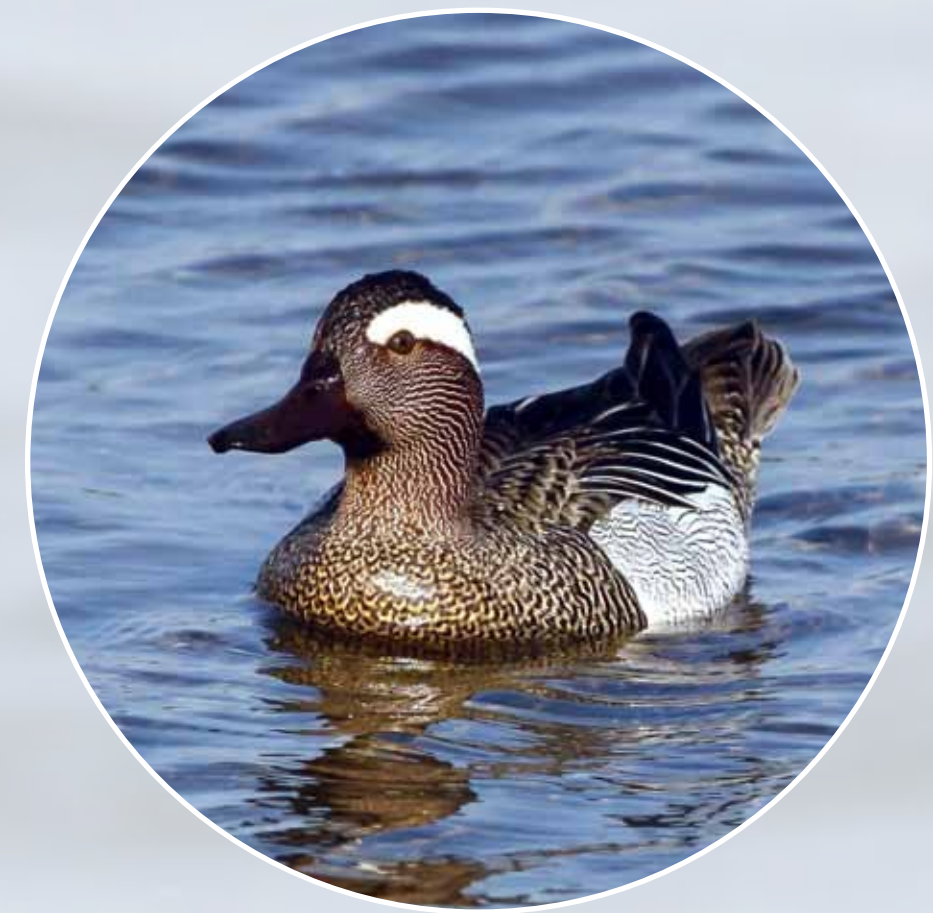

Vogelwelt am Postsee

Knäkente

Rohrweihe

Haubentaucher

Seeadler

Sturmmöwe

Graureiher

Blässhuhn

Reiherente

Schnatterente

Graugans

Höckerschwan

Krickente

Stockente

Rohrdommel

Kiebitz

Teichhuhn

Schellente

Fotos: Heinrich Scheel
Gestaltung: Sabine Roth www.roth-video.de